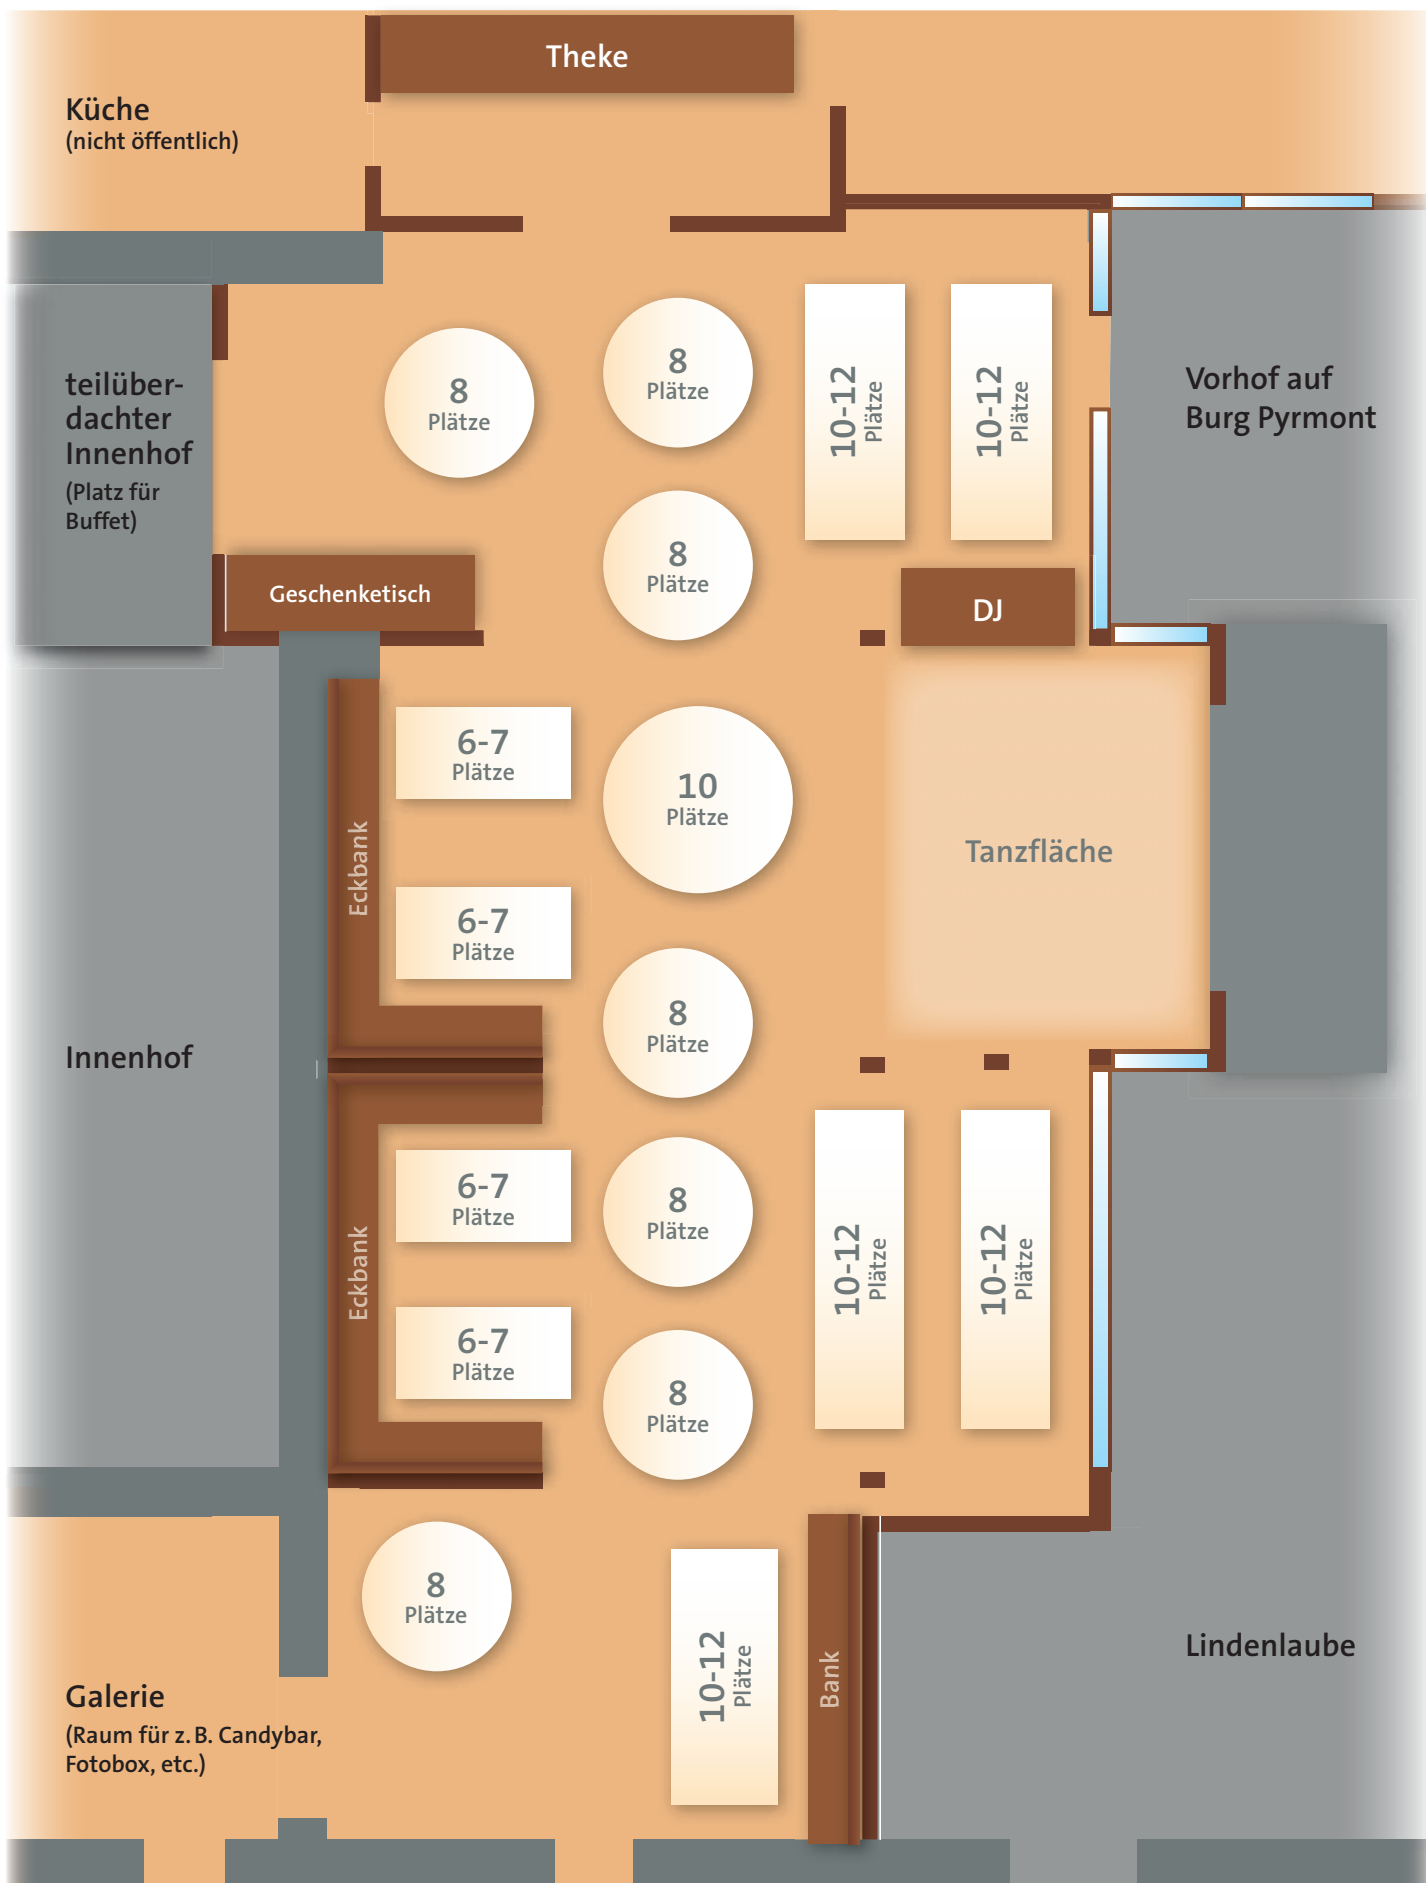

Festsaal

Bestuhlung bis 100 Gäste

Stand 2018, Änderungen und Irrtümer vorbehalten, diese Illustration erhebt keinen maßstäblichen Anspruch

Festsaalgröße ca. 208 m²

Festsaal

Bestuhlung für 122 Gäste

Festsaalgröße ca. 208 m²

Festsaal

Bestuhlung für 144 Gäste

Festsaalgröße ca. 208 m²

Stand 2018, Änderungen und Irrtümer vorbehalten, diese Illustration erhebt keinen maßstäblichen Anspruch