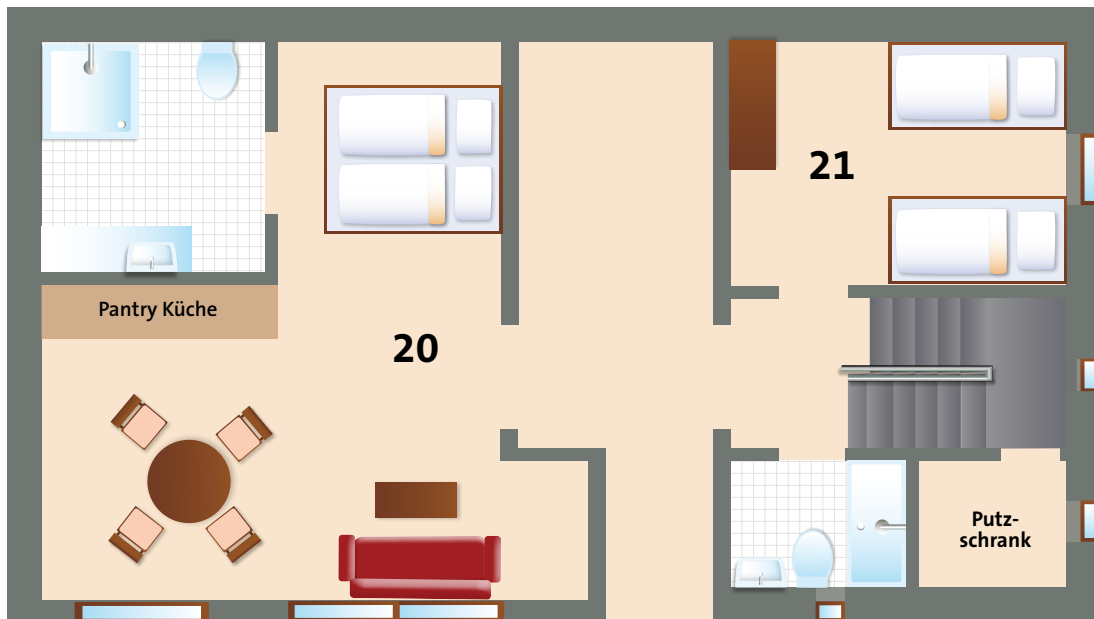

Kutscherstube (20) und Gesindestübchen (21)

Zusatzbelegung (optional) für Zimmer 20: Schlafsofa (1 - 2 Personen)

große Kammer